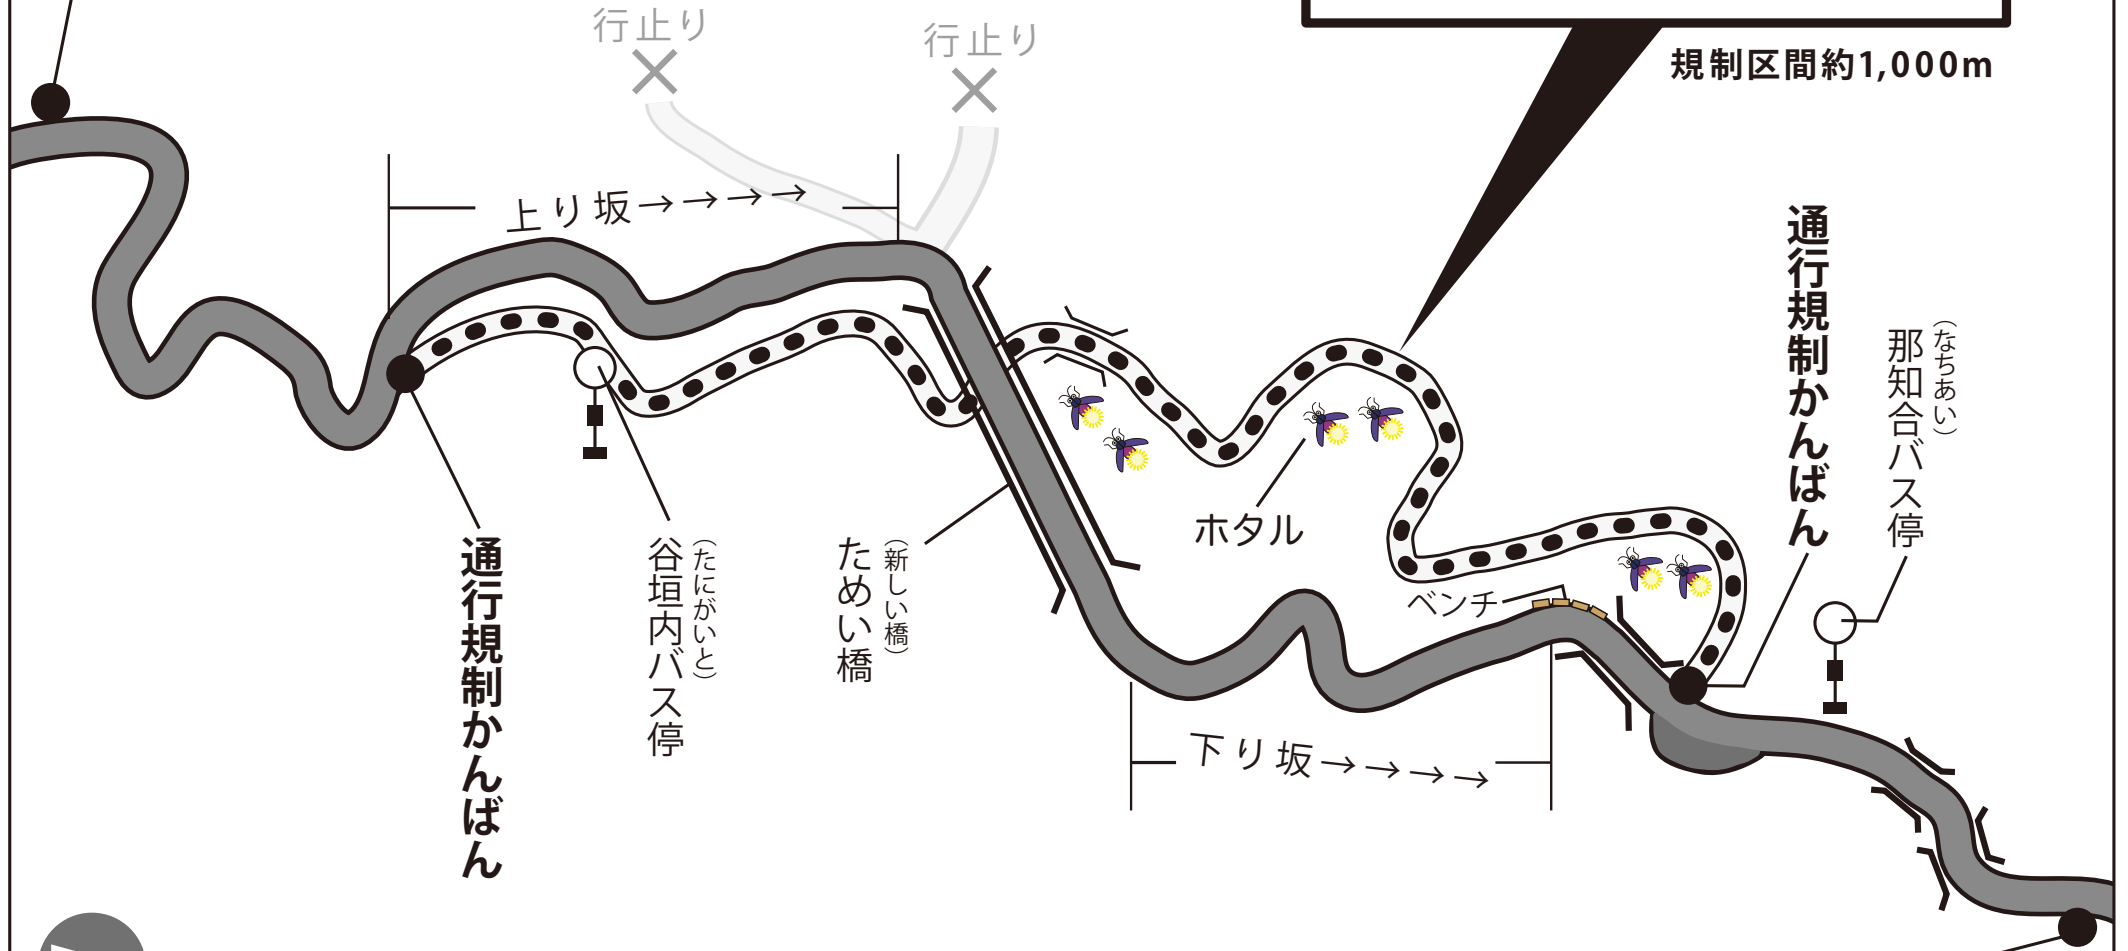

ホタル鑑賞にご協力を  
車両通行自粛マップ

2011年6月11日(土) ~ 7月7(木)

車両通行自粛区間  
19:30~22:00

※雨天場合、解除します。

規制区間約1,000m

十津川温泉の国道168号線分岐から約4キロ地点 [約15分程]

小原 (十津川村役場) の国道168号線分岐から約4キロ地点 [約15分程]

※事故等の責任については、一切その責任を負いませんので、安全には十分ご注意ください。ご鑑賞下さい。